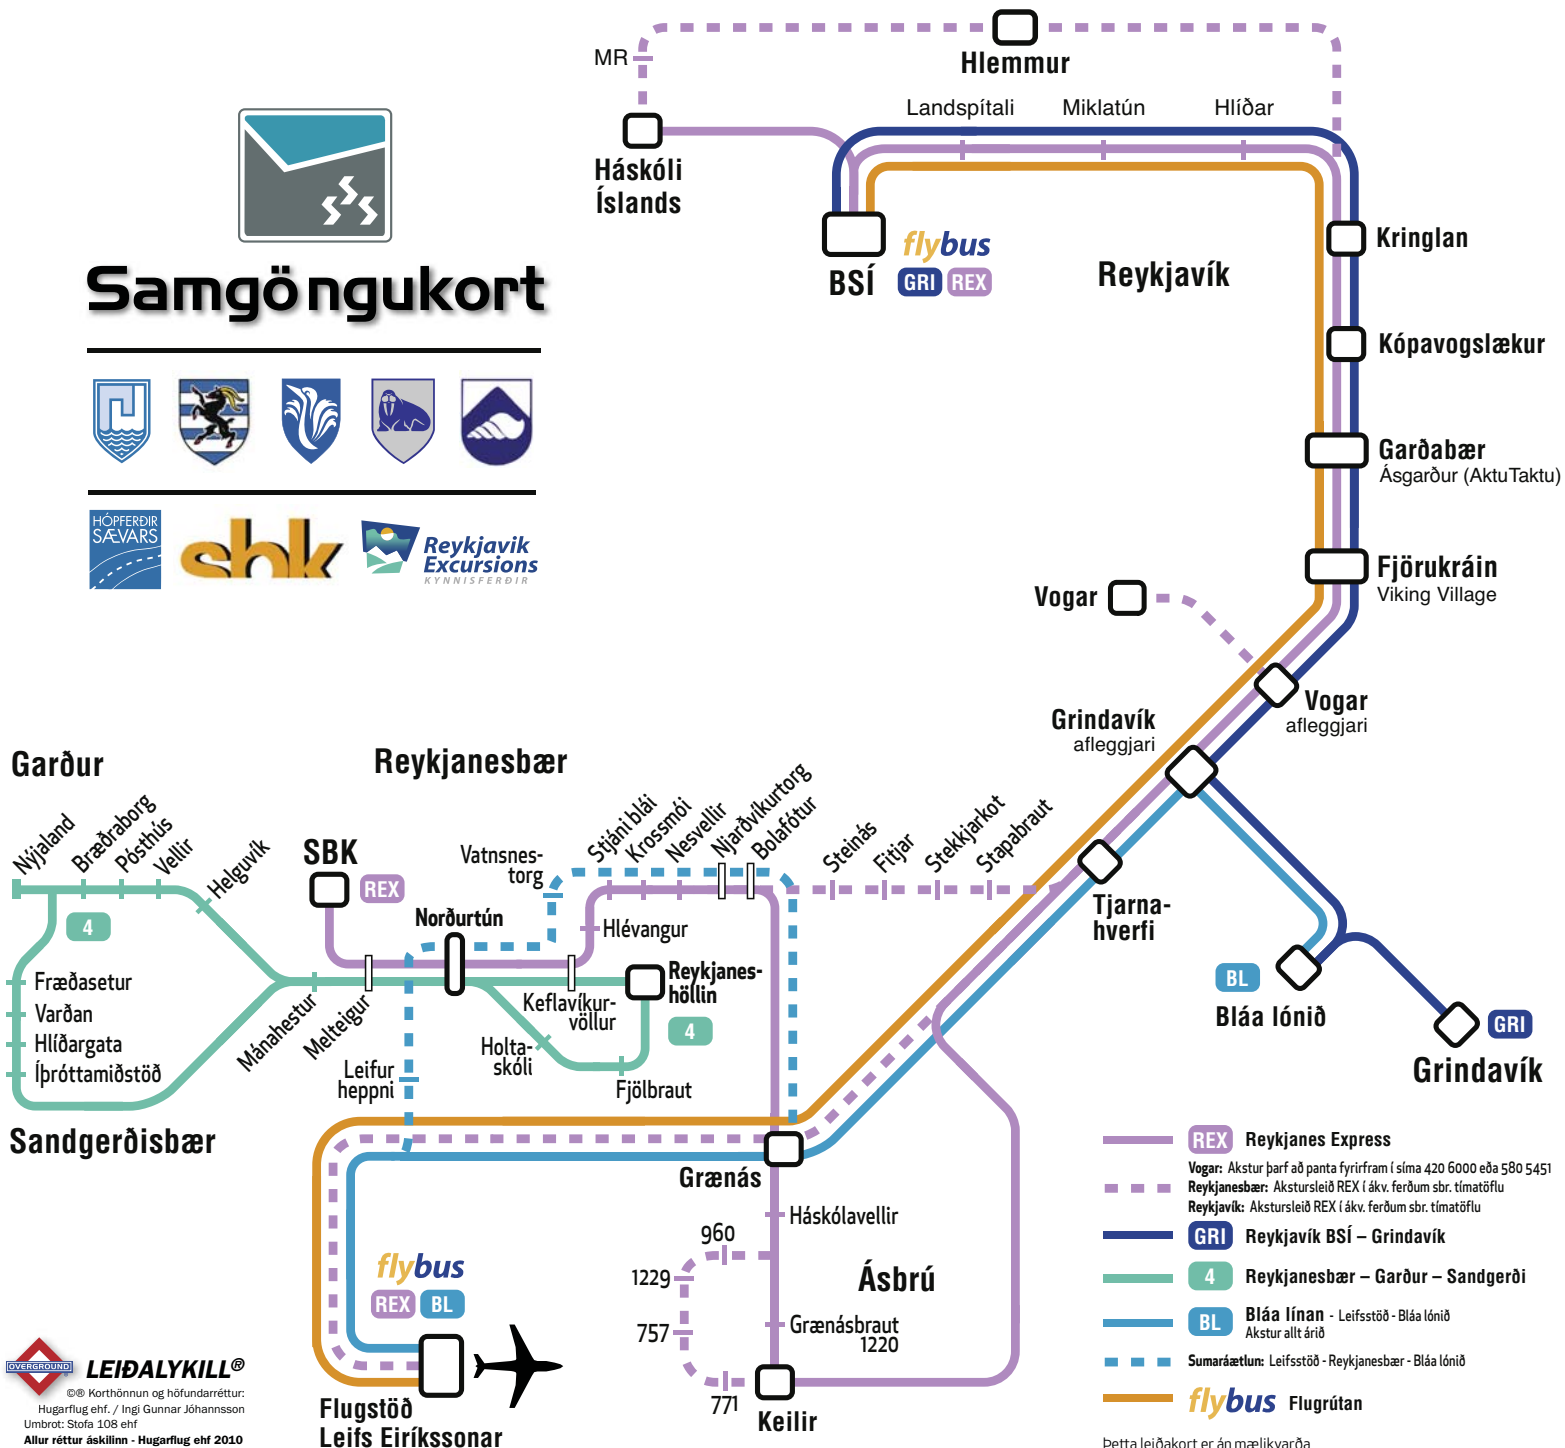

## REYKJANESBÆR - VOGAR - REYKJAVÍK

Alla virka daga

<b>REX</b> Frá SBK	06:45	08:15	09:15	11:30	14:45	16:20	19:45
Frá Nesvöllum	06:52	08:22	09:22	11:37	14:52	16:27	19:52
Frá Gamla pósthúsinu	07:00	08:35	-	-	-	-	-
Að Vogavegamótum	07:05	08:41	09:41	11:56	15:05	16:46	20:05
Að Gamla pósthúsinu	07:10	08:45	-	-	-	-	-
<b>REX</b> Að BSÍ	07:50	09:25	10:25	12:35	15:45	17:20	20:45

## REYKJAVÍK - VOGAR - REYKJANESBÆR

Alla virka daga

<b>REX</b> Frá BSÍ	07:00	10:30	14:00	16:00	18:15	21:00	23:00
Frá Gamla pósthúsinu	-	-	14:30	16:35	-	-	-
Frá Vogavegamótum	07:38	11:08	14:38	16:40	18:53	21:38	23:38
Að Gamla pósthúsinu	-	-	14:42	16:45	-	-	-
<b>REX</b> Að SBK	07:50	11:25	14:55	17:00	19:15	21:55	23:55

Helgaráætlun **REX**

Ferðir laugardaga og sunnudaga

14:30	18:00	21:00
-	-	-
15:08	18:38	21:38
-	-	-
15:25	18:55	21:55

# Samgöngukort

**LEIDALYKILL®**  
 ©© Korthönnun og höfundarréttur:  
 Hugurflug ehf. / Ingí Gunnar Jóhannsson  
 Umbrot: Stofa 108 ehf  
 Allur réttur áskilinn - Hugurflug ehf 2010

Þetta leiðakort er án mælikvarða